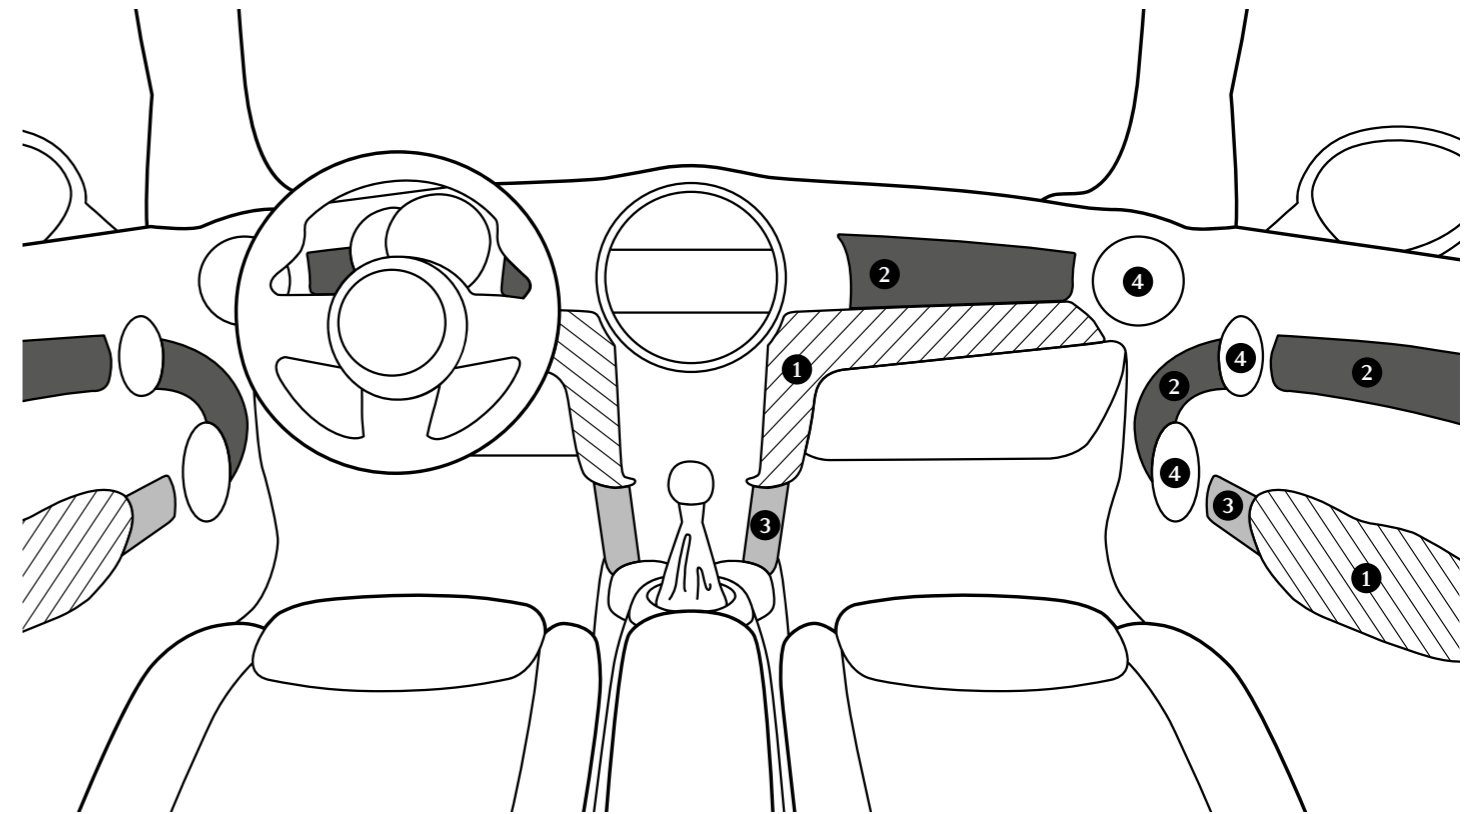

MINI CABRIO

	ONE	COOPER	COOPER S	JOHN COOPER WORKS	€* ohne MwSt.	€* inkl. 19% MwSt.
--	-----	--------	----------	-------------------	---------------------	--------------------------

LENKRÄDER

255	Sport-Lederlenkrad im 3-Speichen-Design Im Umfang Ausstattungspaket Pepper (7Y1) und Chili (7Y2) enthalten.	○	○	●	184,87	220,00
2XC	John Cooper Works Lederlenkrad mit dickerem Lenkradkranz, Kontrastnaht in Rot und John Cooper Works Logo auf der Lenkradspeiche, inkl. Geschwindigkeitsregelung mit Bremsfunktion (DCC). In Verbindung mit Sport-Automatikgetriebe (2TB/2TC) Schaltwippen inklusive. In Verbindung mit Ausstattungspaket Pepper (7Y1) oder Connected Navigation Plus (7GK). In Verbindung mit Ausstattungspaket Chili (7Y2). Im Umfang Ausstattungspaket John Cooper Works Paket (7HN) und John Cooper Works Trim (7KQ) enthalten.	○	○	●	462,18	550,00
		○	○	○	277,31	330,00
		○	○	○	277,31	330,00
		○	○	○	84,03	100,00
2XB	MINI Yours Sport-Lederlenkrad mit dickerem Lenkradkranz aus hochwertigem Walknappa Leder, Lenkradspeichen in Piano Black Hochglanz, handgenähter Kontrastnaht in Dark Aluminium und schwarzem Union Jack Logo auf der Lenkradspeiche, inkl. Geschwindigkeitsregelung mit Bremsfunktion (DCC). In Verbindung mit Sport-Automatikgetriebe (2TB/2TC) Schaltwippen inklusive. In Verbindung mit Ausstattungspaket Pepper (7Y1) oder Connected Navigation Plus (7GK). In Verbindung mit Ausstattungspaket Chili (7Y2), John Cooper Works Paket (7HN) oder John Cooper Works Trim (7KQ). In Verbindung mit Sidewalk (7A1) oder Sidewalk Trim (7LX). Im Umfang Ausstattungspaket MINI Yours (7GW) und MINI Yours Trim (7GX) enthalten.	○	○	○	504,20	600,00
		○	○	○	319,33	380,00
		○	○	○	84,03	100,00
		○	○	○	319,33	380,00
		○	○	○	84,03	100,00
		○	○	○	—,—	—,—
		○	○	○	—,—	—,—